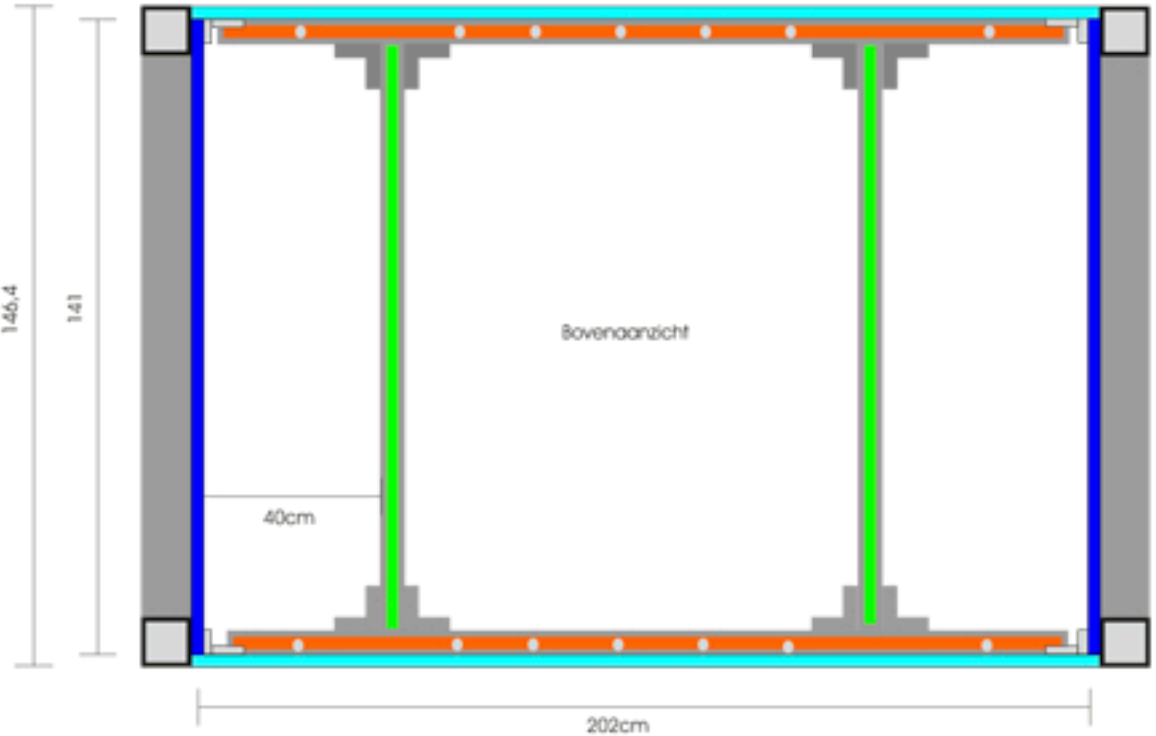

Bed zijkant 207,4x25x2,7 cm - 2x

Kop en voeteneinde 141x25x2,7 cm - 2x

Bedbodem filler 190x4x4 cm - 2x

Een paar bedhaken 13 cm.

Universele verbindingshoek 4x4cm

Stoanders 110 x10x10 cm - 4x

Overdwarse Bedbodem filballjes 137x4x4 cm - 2x

Liggende Versterkingsbalken 126,4x10x4 cm - 4x