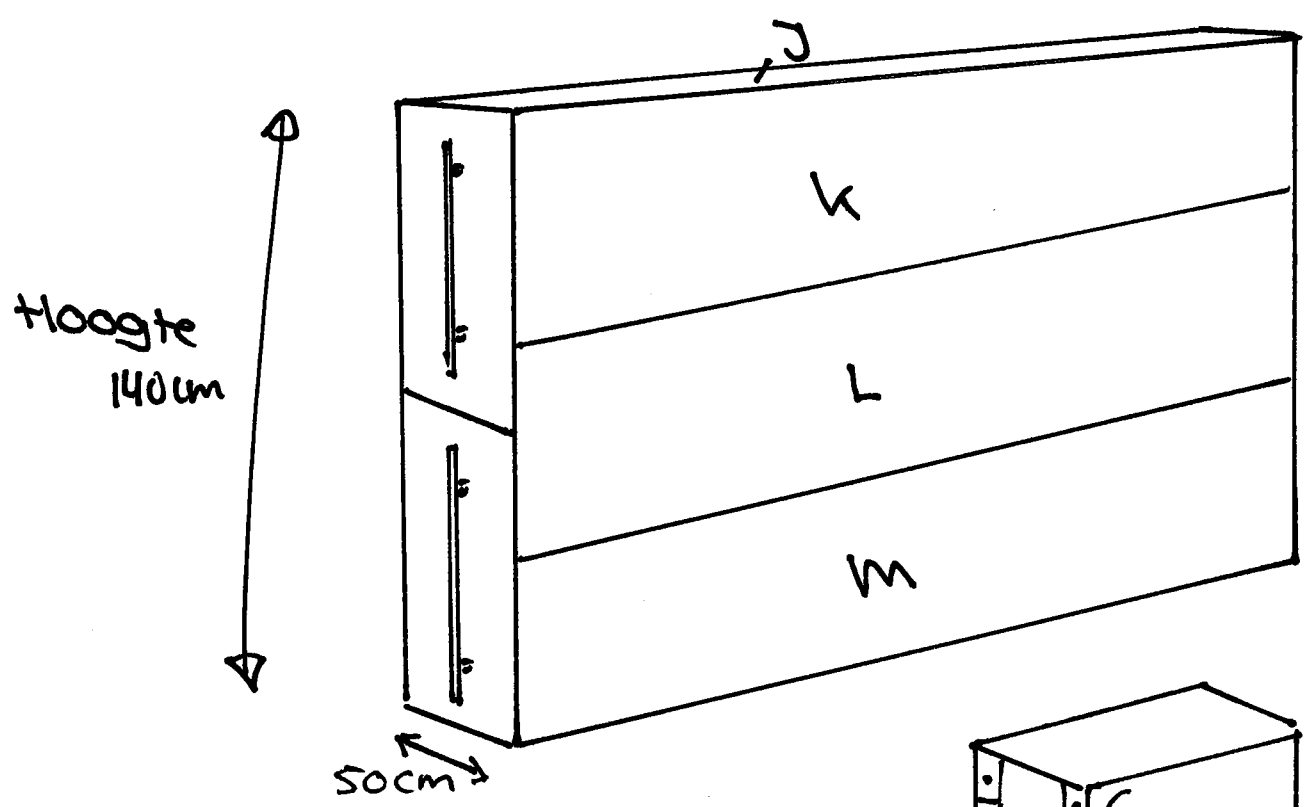

J K L M =

195 x 37 x 140 cm Hoofdeind/opbeoer

29h 3 bedekkingspanelen: Per fekt 60 x 195 cm

ABCD =
Faktum apothekerskastjes
40 x 60 x 70 cm.
met applad deur.